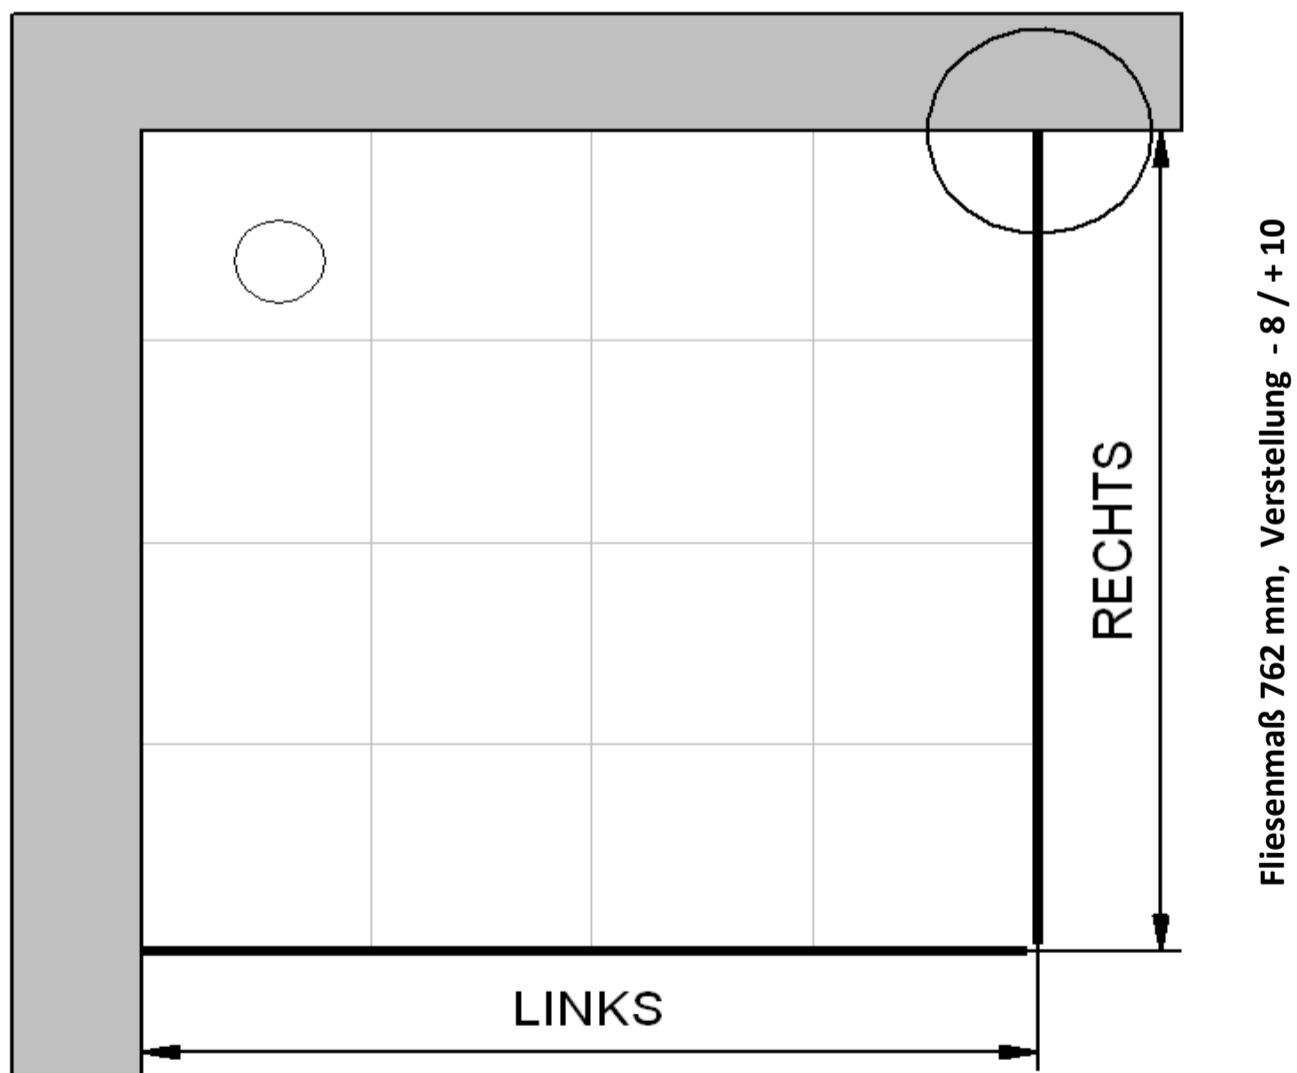

10.11.2016 Fliesenmaß für Standard Duschen

Kunde:	<div style="border: 1px solid black; height: 15px; width: 100%;"></div>		
Kommission:	<div style="border: 1px solid black; height: 15px; width: 100%;"></div>		
Bearbeiter:	<div style="border: 1px solid black; height: 15px; width: 100%;"></div>		
Artikelnr.:	<div style="border: 1px solid black; padding: 2px;">d322504</div>	Links	Rechts
Produkt:	Pendeltür mit Seitenwand	800 mm	800 mm
Serie:	2.0 Alexa Style	x	

Skizze

A-A

Fliesenmaß 762 mm, Verstellung - 8 / + 10

10.11.2016 Außenkante Profil für Standard Duschen

Kunde:
Kommission
Bearbeiter:

Artikelnr.
Produkt:
Serie:

d322504
Pendeltür mit Seitenwand
2.0 Alexa Style

Links 800 mm x Rechts 800 mm

Skizze

A-A

AK Profil 773 mm, Verstellung - 8 / + 10

AK Profil 773 mm, Verstellung - 8 / + 10

10.11.2016 Innenkante Profil für Standard Duschen

Kunde:	<input type="text"/>		
Kommission:	<input type="text"/>		
Bearbeiter:	<input type="text"/>		
Artikelnr.:	d322504	Links	Rechts
Produkt:	Pendeltür mit Seitenwand	800 mm	x
Serie:	2.0 Alexa Style		800 mm

Skizze

A-A

Maß IK Profil 754 mm, Verstellung - 8 / + 10

Maß IK Profil 754 mm, Verstellung - 8 / + 10