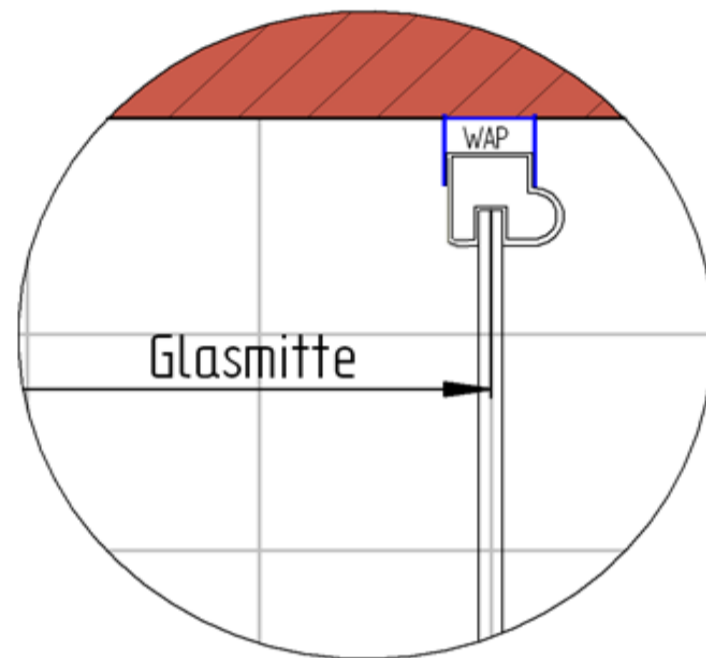

10.11.2016 Fliesenmaß für Standard Duschen

Kunde:	<div style="border: 1px solid black; height: 15px; width: 100%;"></div>		
Kommission:	<div style="border: 1px solid black; height: 15px; width: 100%;"></div>		
Bearbeiter:	<div style="border: 1px solid black; height: 15px; width: 100%;"></div>		
Artikelnr.:	<div style="border: 1px solid black; padding: 2px;">d322504</div>	Links	Rechts
Produkt:	Pendeltür mit Seitenwand	800 mm	800 mm
Serie:	2.0 Alexa Style	x	

Skizze

A-A

Fliesenmaß 762 mm, Verstellung - 8 / + 10

10.11.2016 Außenkante Profil für Standard Duschen

Kunde:
Kommission
Bearbeiter:

Artikelnr.
Produkt:
Serie:

d322504
Pendeltür mit Seitenwand
2.0 Alexa Style

Links 800 mm x Rechts 800 mm

Skizze

A-A

AK Profil 773 mm, Verstellung - 8 / + 10

AK Profil 773 mm, Verstellung - 8 / + 10

10.11.2016 Innenkante Profil für Standard Duschen

Kunde:	<input type="text"/>		
Kommission:	<input type="text"/>		
Bearbeiter:	<input type="text"/>		
Artikelnr.:	d322504	Links	Rechts
Produkt:	Pendeltür mit Seitenwand	800 mm	x
Serie:	2.0 Alexa Style		800 mm

Skizze

A-A

Maß IK Profil 754 mm, Verstellung - 8 / + 10

Maß IK Profil 754 mm, Verstellung - 8 / + 10