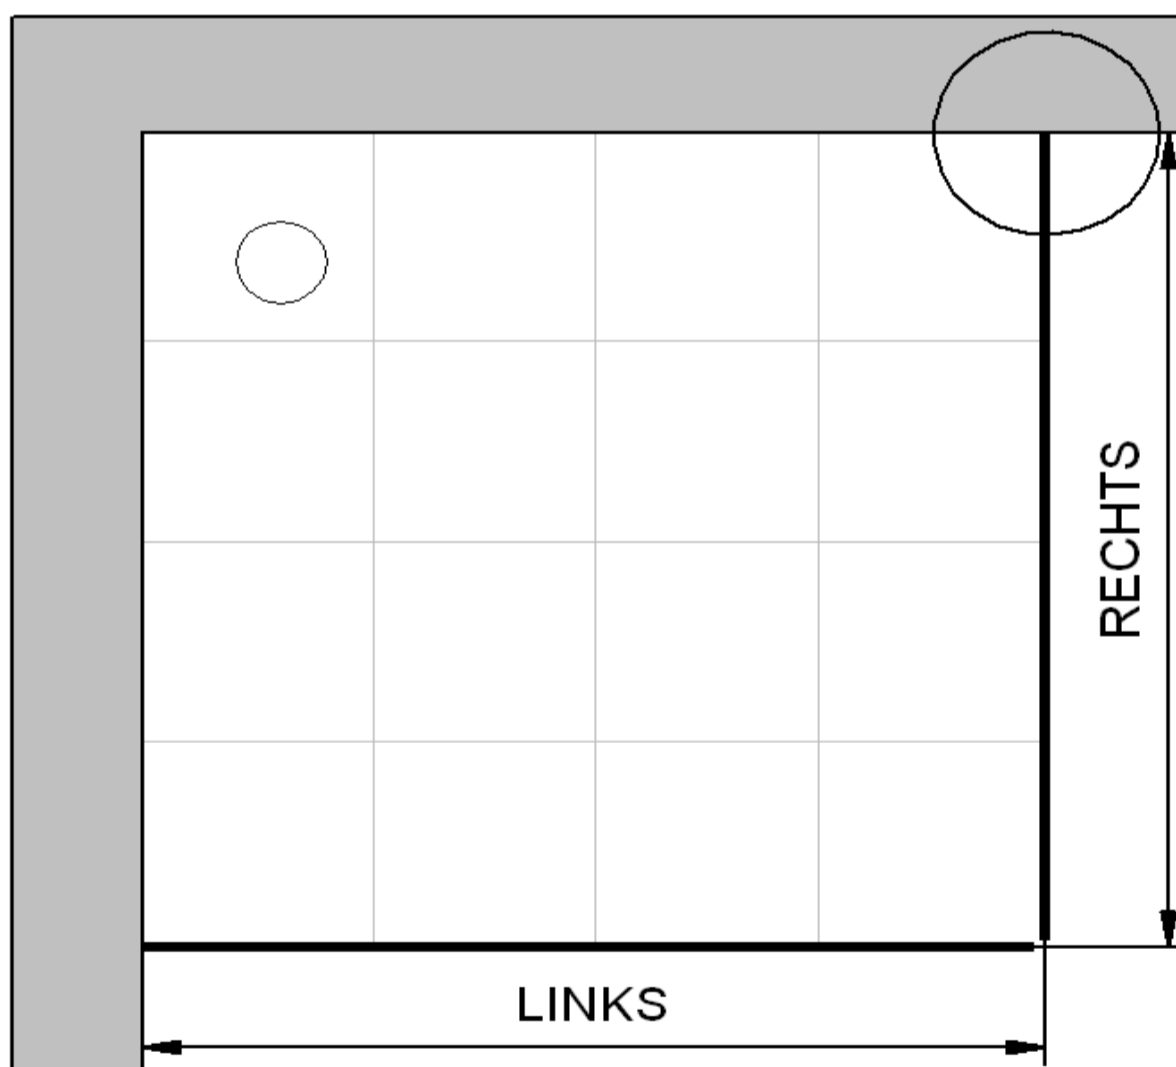

10.11.2016 Fliesenmaß für Standard Duschen

Kunde:	<div style="border: 1px solid black; height: 15px; width: 100%;"></div>		
Kommission:	<div style="border: 1px solid black; height: 15px; width: 100%;"></div>		
Bearbeiter:	<div style="border: 1px solid black; height: 15px; width: 100%;"></div>		
Artikelnr.:	<div style="border: 1px solid black; padding: 2px;">d322504</div>	Links	Rechts
Produkt:	Pendeltür mit Seitenwand	800 mm	800 mm
Serie:	2.0 Alexa Style	x	

Skizze

A-A

Fliesenmaß 762 mm, Verstellung - 8 / + 10

10.11.2016 Außenkante Profil für Standard Duschen

Kunde:
Kommission
Bearbeiter:

Artikelnr.
Produkt:
Serie:

d322504
Pendeltür mit Seitenwand
2.0 Alexa Style

Links 800 mm x Rechts 800 mm

Skizze

A-A

AK Profil 773 mm, Verstellung - 8 / + 10

AK Profil 773 mm, Verstellung - 8 / + 10

10.11.2016 Innenkante Profil für Standard Duschen

Kunde:	<input type="text"/>		
Kommission:	<input type="text"/>		
Bearbeiter:	<input type="text"/>		
Artikelnr.:	d322504	Links	Rechts
Produkt:	Pendeltür mit Seitenwand	800 mm	x
Serie:	2.0 Alexa Style		800 mm

Skizze

A-A

Maß IK Profil 754 mm, Verstellung - 8 / + 10

Maß IK Profil 754 mm, Verstellung - 8 / + 10