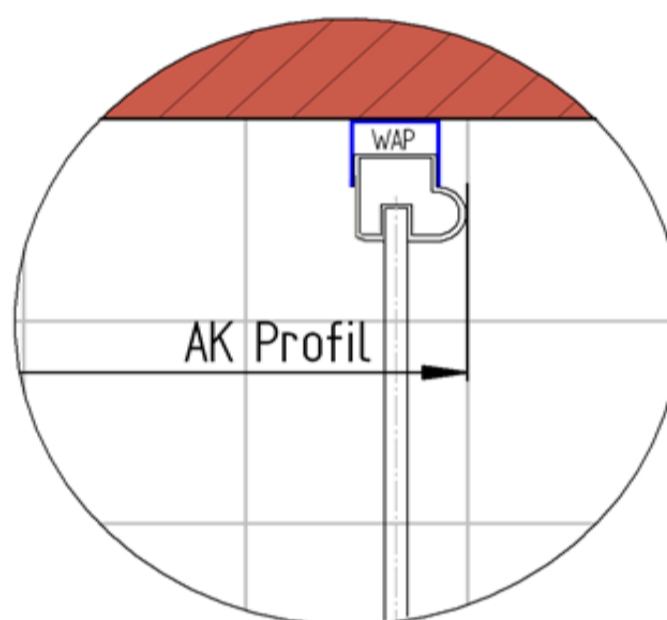

10.11.2016 Fliesenmaß für Standard Duschen

Kunde:	<div style="border: 1px solid black; height: 15px; width: 100%;"></div>		
Kommission:	<div style="border: 1px solid black; height: 15px; width: 100%;"></div>		
Bearbeiter:	<div style="border: 1px solid black; height: 15px; width: 100%;"></div>		
Artikelnr.:	<div style="border: 1px solid black; padding: 2px;">d322504</div>	Links	Rechts
Produkt:	Pendeltür mit Seitenwand	800 mm	800 mm
Serie:	2.0 Alexa Style	x	

Skizze

A-A

Fliesenmaß 762 mm, Verstellung - 8 / + 10

10.11.2016 Außenkante Profil für Standard Duschen

Kunde:
Kommission
Bearbeiter:

Artikelnr.
Produkt:
Serie:

d322504
Pendeltür mit Seitenwand
2.0 Alexa Style

Links 800 mm x Rechts 800 mm

Skizze

A-A

AK Profil 773 mm, Verstellung - 8 / + 10

AK Profil 773 mm, Verstellung - 8 / + 10

10.11.2016 Innenkante Profil für Standard Duschen

Kunde:	<input type="text"/>		
Kommission:	<input type="text"/>		
Bearbeiter:	<input type="text"/>		
Artikelnr.:	d322504	Links	Rechts
Produkt:	Pendeltür mit Seitenwand	800 mm	x
Serie:	2.0 Alexa Style		800 mm

Skizze

A-A

Maß IK Profil 754 mm, Verstellung - 8 / + 10

Maß IK Profil 754 mm, Verstellung - 8 / + 10