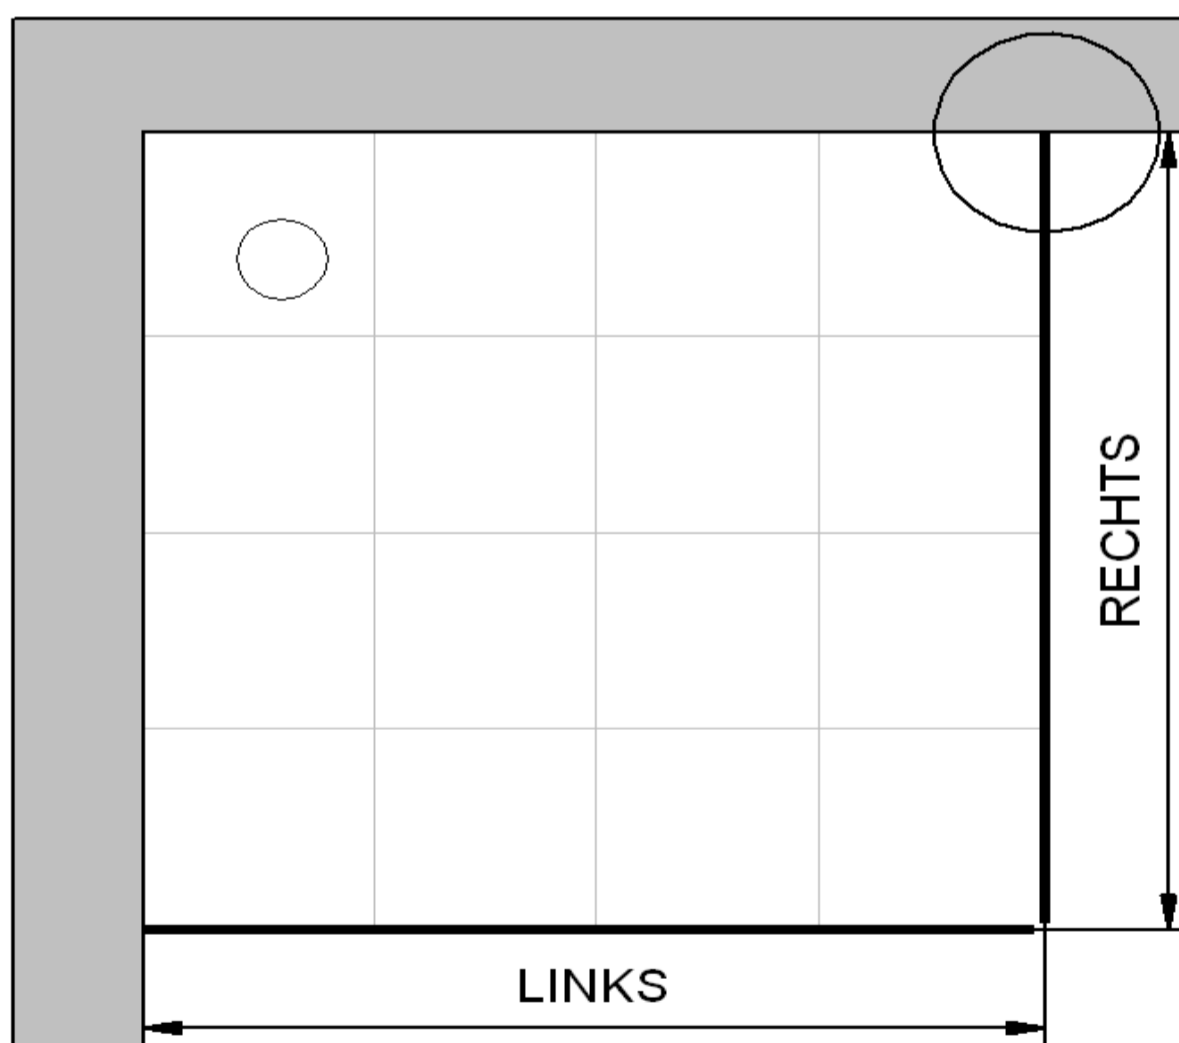

10.11.2016 Fliesenmaß für Standard Duschen

Kunde:	<div style="border: 1px solid black; height: 15px; width: 100%;"></div>		
Kommission:	<div style="border: 1px solid black; height: 15px; width: 100%;"></div>		
Bearbeiter:	<div style="border: 1px solid black; height: 15px; width: 100%;"></div>		
Artikelnr.:	<div style="border: 1px solid black; padding: 2px;">d322504</div>	Links	Rechts
Produkt:	Pendeltür mit Seitenwand	800 mm	800 mm
Serie:	2.0 Alexa Style	x	

Skizze

A-A

Fliesenmaß 762 mm, Verstellung - 8 / + 10

10.11.2016 Außenkante Profil für Standard Duschen

Kunde:
Kommission
Bearbeiter:

Artikelnr.
Produkt:
Serie:

d322504
Pendeltür mit Seitenwand
2.0 Alexa Style

Links 800 mm x Rechts 800 mm

Skizze

A-A

AK Profil 773 mm, Verstellung - 8 / + 10

AK Profil 773 mm, Verstellung - 8 / + 10

10.11.2016 Innenkante Profil für Standard Duschen

Kunde:	<input type="text"/>		
Kommission:	<input type="text"/>		
Bearbeiter:	<input type="text"/>		
Artikelnr.:	d322504	Links	Rechts
Produkt:	Pendeltür mit Seitenwand	800 mm	x
Serie:	2.0 Alexa Style		800 mm

Skizze

A-A

Maß IK Profil 754 mm, Verstellung - 8 / + 10

Maß IK Profil 754 mm, Verstellung - 8 / + 10