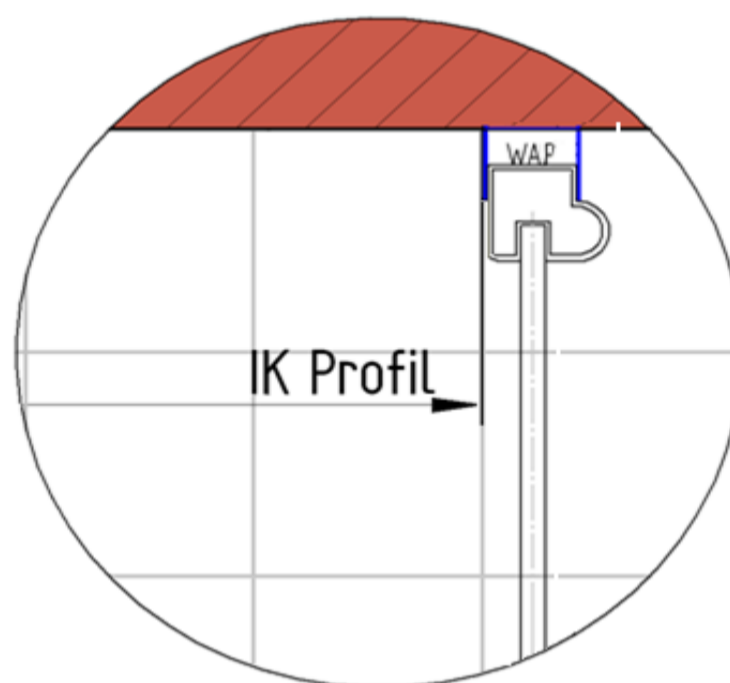

10.11.2016 Fliesenmaß für Standard Duschen

Kunde:	<div style="border: 1px solid black; height: 15px; width: 100%;"></div>		
Kommission:	<div style="border: 1px solid black; height: 15px; width: 100%;"></div>		
Bearbeiter:	<div style="border: 1px solid black; height: 15px; width: 100%;"></div>		
Artikelnr.:	<div style="border: 1px solid black; padding: 2px;">d322504</div>	Links	Rechts
Produkt:	Pendeltür mit Seitenwand	800 mm	800 mm
Serie:	2.0 Alexa Style	x	

Skizze

A-A

Fliesenmaß 762 mm, Verstellung - 8 / + 10

10.11.2016 Außenkante Profil für Standard Duschen

Kunde:
Kommission
Bearbeiter:

Artikelnr.
Produkt:
Serie:

d322504
Pendeltür mit Seitenwand
2.0 Alexa Style

Links 800 mm x Rechts 800 mm

Skizze

A-A

AK Profil 773 mm, Verstellung - 8 / + 10

AK Profil 773 mm, Verstellung - 8 / + 10

10.11.2016 Innenkante Profil für Standard Duschen

Kunde:	<input type="text"/>		
Kommission:	<input type="text"/>		
Bearbeiter:	<input type="text"/>		
Artikelnr.:	d322504	Links	Rechts
Produkt:	Pendeltür mit Seitenwand	800 mm	x
Serie:	2.0 Alexa Style		800 mm

Skizze

A-A

Maß IK Profil 754 mm, Verstellung - 8 / + 10

Maß IK Profil 754 mm, Verstellung - 8 / + 10